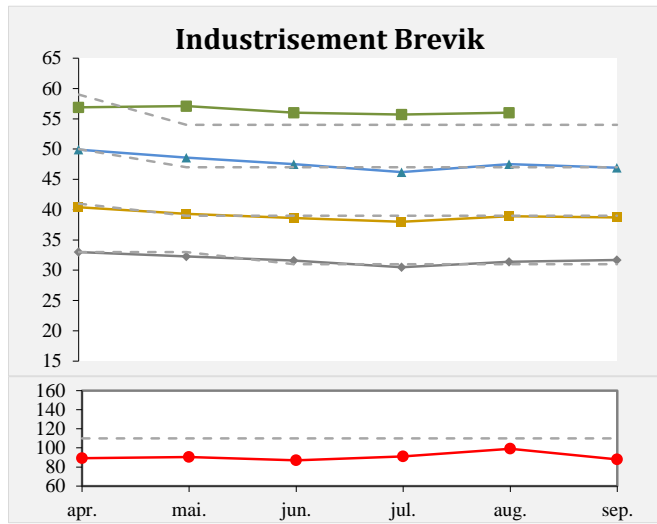

## Kvalitetsinfo for sementer fra Brevik og Kjøpsvik

1 døgn  
  2 døgn  
  7 døgn  
  28 døgn  
  Bindetid