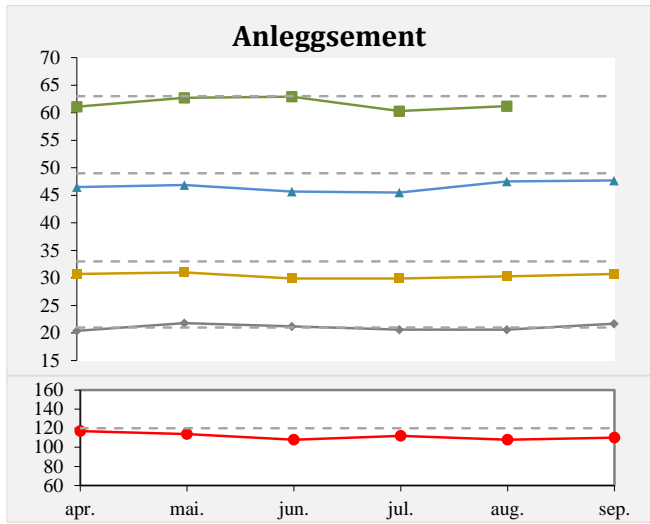

## Kvalitetsinfo for sementer fra Brevik og Kjøpsvik

1 døgn  
  2 døgn  
  7 døgn  
  28 døgn  
  Bindetid