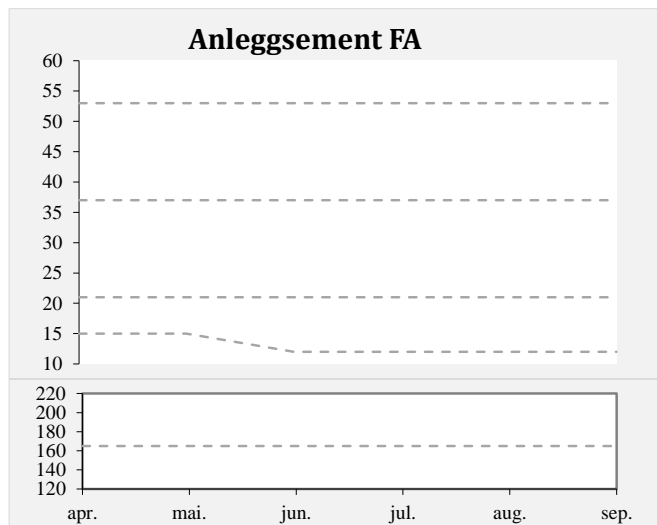

## Kvalitetsinfo for sementer fra Brevik og Kjøpsvik

1 døgn  
  2 døgn  
  7 døgn  
  28 døgn  
  Bindetid