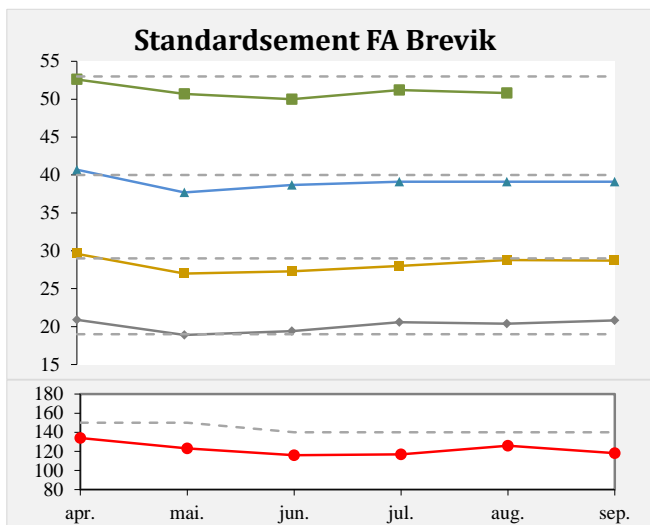

## Kvalitetsinfo for sementer fra Brevik og Kjøpsvik

1 døgn  
  2 døgn  
  7 døgn  
  28 døgn  
  Bindetid