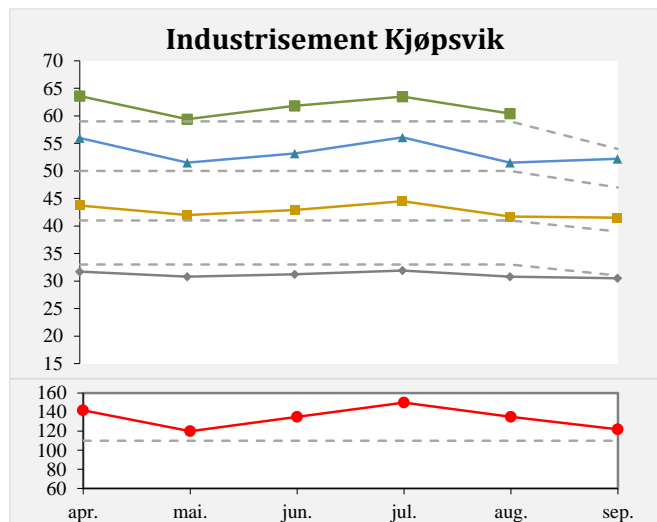

## Kvalitetsinfo for sementer fra Brevik og Kjøpsvik

1 døgn  
  2 døgn  
  7 døgn  
  28 døgn  
  Bindetid