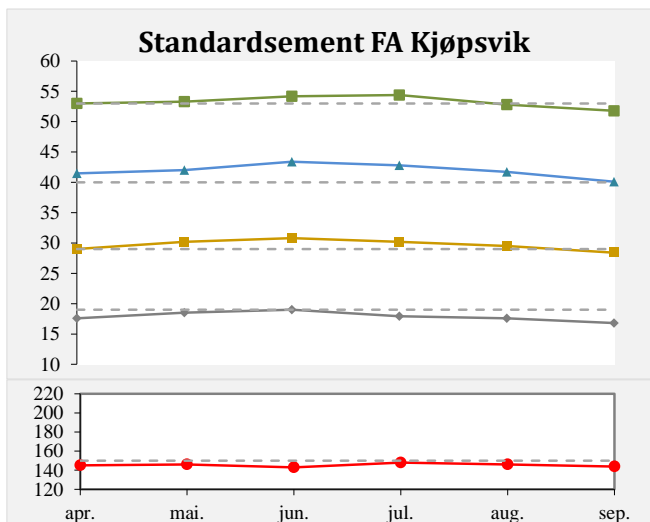

## Kvalitetsinfo for sementer fra Brevik og Kjøpsvik

1 døgn  
  2 døgn  
  7 døgn  
  28 døgn  
  Bindetid