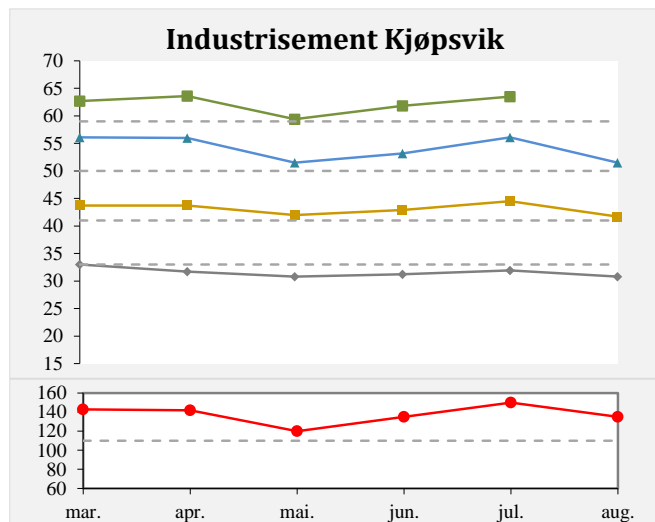

Kvalitetsinfo for sementer fra Brevik og Kjøpsvik

1 døgn
 2 døgn
 7 døgn
 28 døgn
 Bindetid