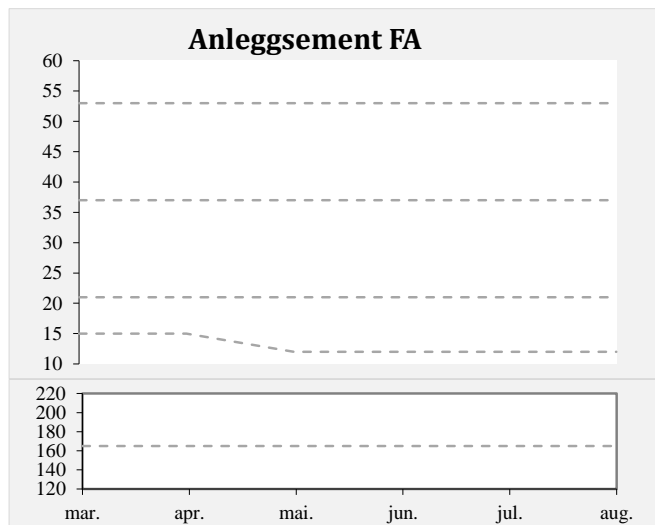

Kvalitetsinfo for sementer fra Brevik og Kjøpsvik

1 døgn
 2 døgn
 7 døgn
 28 døgn
 Bindetid