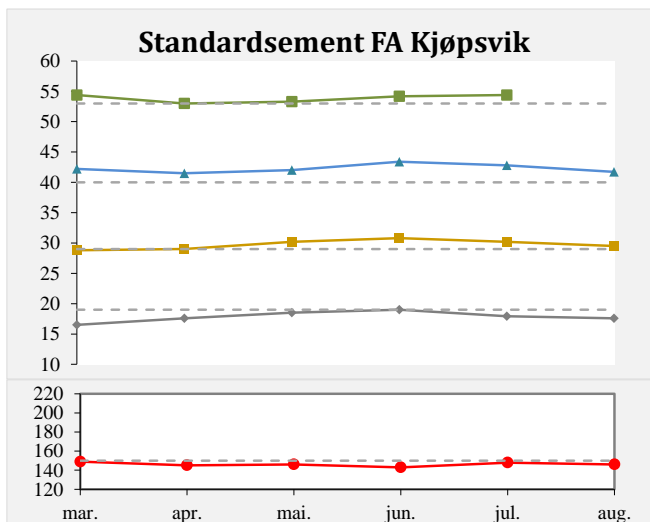

Kvalitetsinfo for sementer fra Brevik og Kjøpsvik

1 døgn
 2 døgn
 7 døgn
 28 døgn
 Bindetid