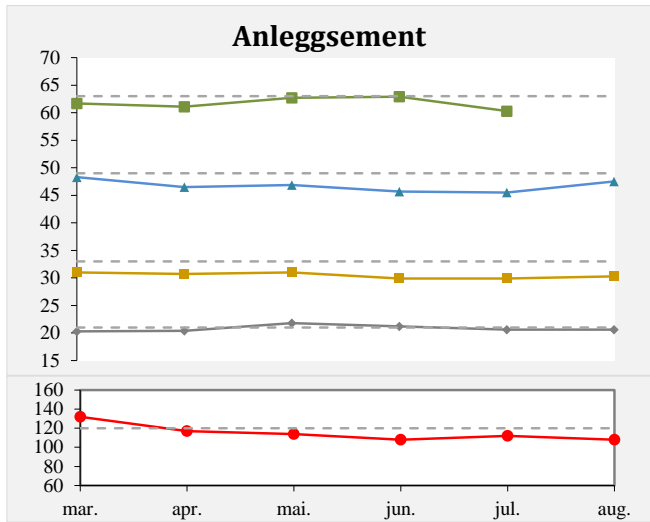

Kvalitetsinfo for sementer fra Brevik og Kjøpsvik

1 døgn
 2 døgn
 7 døgn
 28 døgn
 Bindetid