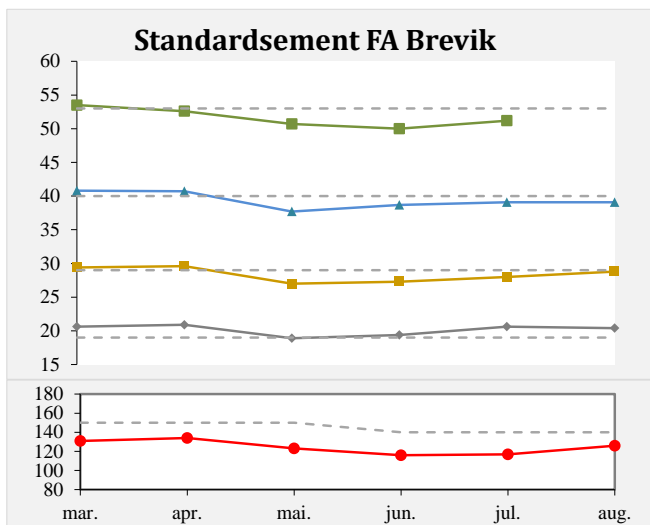

Kvalitetsinfo for sementer fra Brevik og Kjøpsvik

1 døgn
 2 døgn
 7 døgn
 28 døgn
 Bindetid