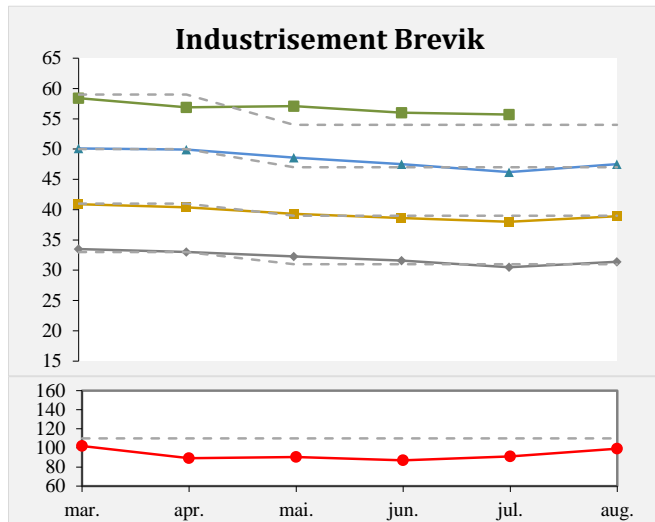

Kvalitetsinfo for sementer fra Brevik og Kjøpsvik

1 døgn
 2 døgn
 7 døgn
 28 døgn
 Bindetid