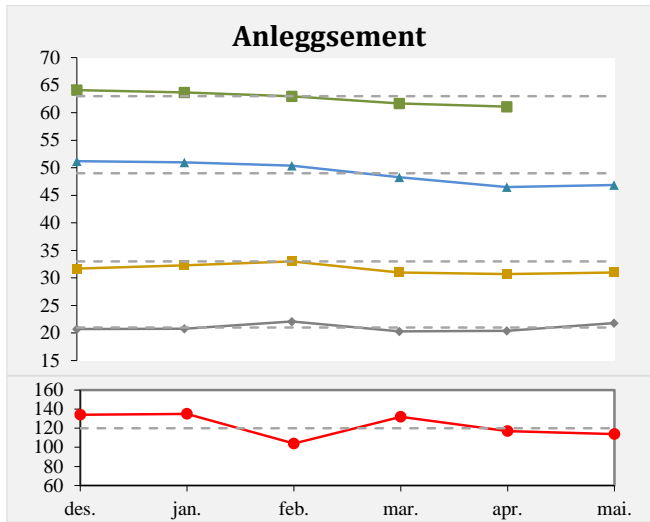

Kvalitetsinfo for sementer fra Brevik og Kjøpsvik

1 dogn
 2 dogn
 7 dogn
 28 dogn
 Bindetid