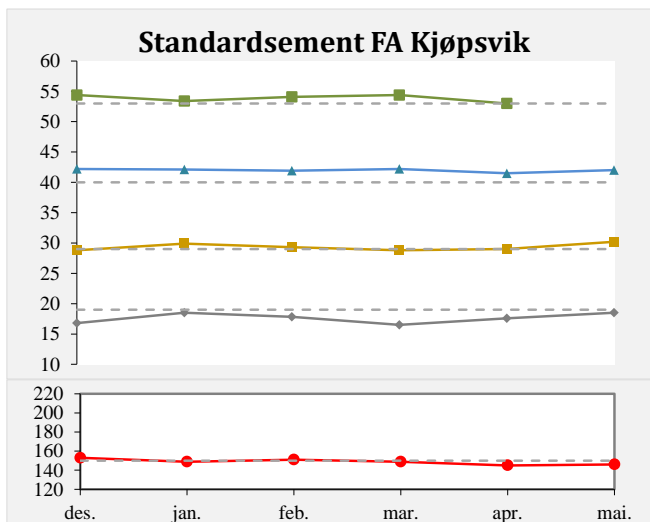

Kvalitetsinfo for sementer fra Brevik og Kjøpsvik

1 dogn
 2 dogn
 7 dogn
 28 dogn
 Bindetid