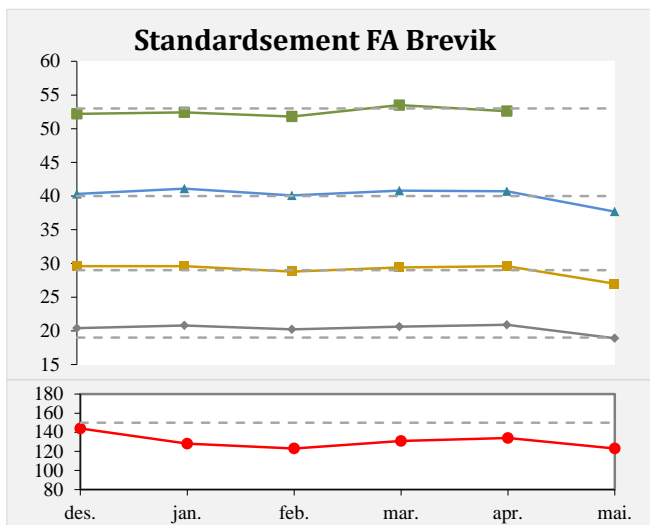

Kvalitetsinfo for sementer fra Brevik og Kjøpsvik

1 dogn
 2 dogn
 7 dogn
 28 dogn
 Bindetid