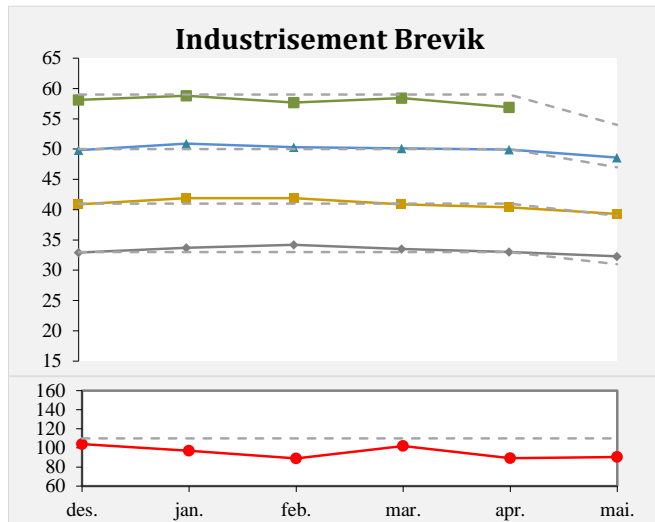

Kvalitetsinfo for sementer fra Brevik og Kjøpsvik

1 dogn
 2 dogn
 7 dogn
 28 dogn
 Bindetid