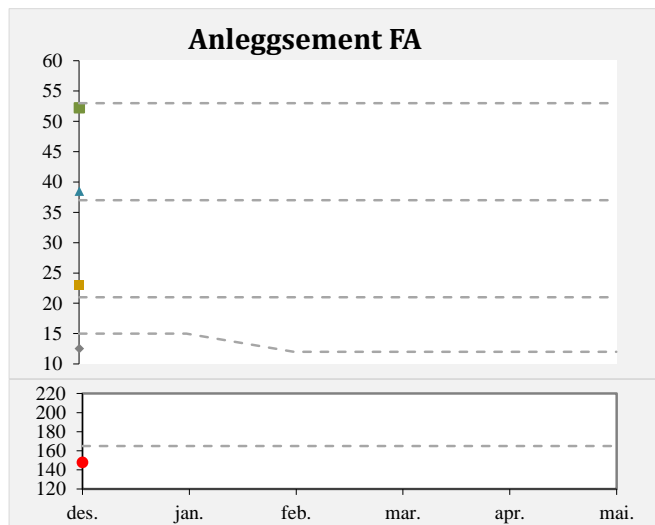

Kvalitetsinfo for sementer fra Brevik og Kjøpsvik

1 dogn
 2 dogn
 7 dogn
 28 dogn
 Bindetid