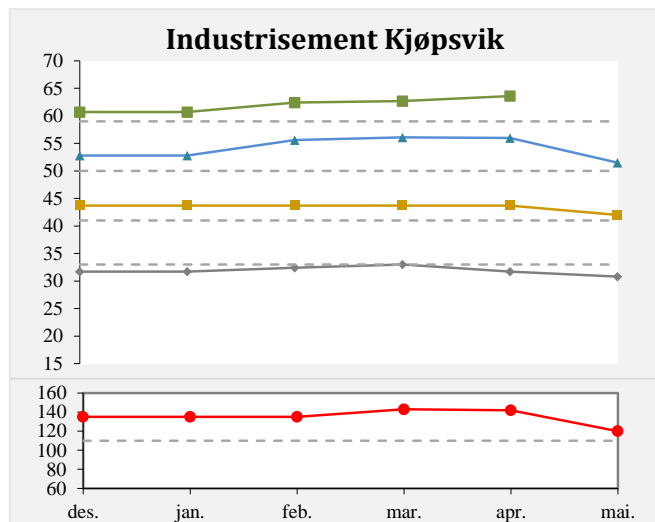

Kvalitetsinfo for sementer fra Brevik og Kjøpsvik

1 dogn
 2 dogn
 7 dogn
 28 dogn
 Bindetid